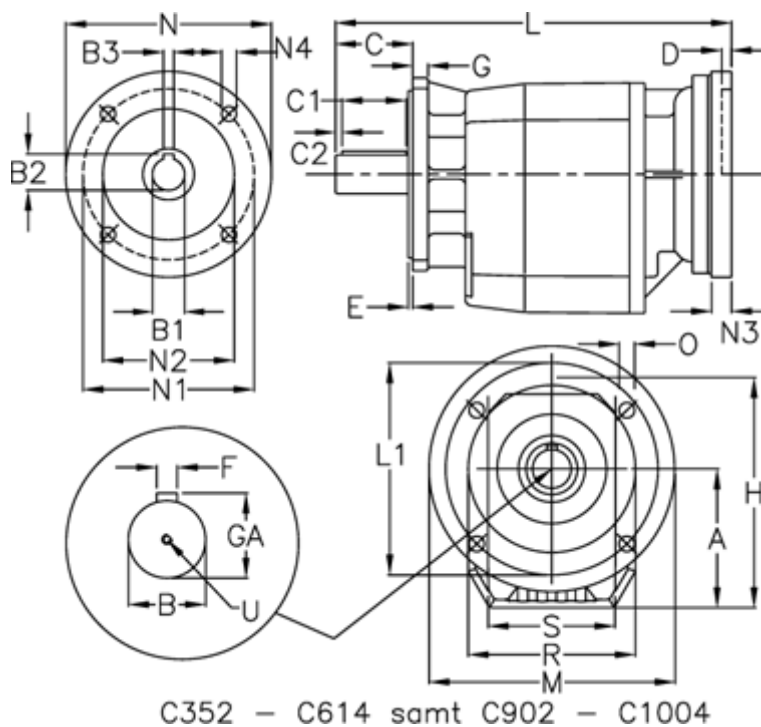

Varenummer: 4062030050540445  
 Beskrivelse: Tandhjulsgear C322UFB-5-P112B5-B51

## Mål

A = 108	D = 4.5	L1 = 165	R = 130
B = 30	E = 3.5	M = 200	S = 130
B1 = 28	F = 8	N = 250	U = M10x22
B2 = 31.3	G = 12	N1 = 215	
B3 = 8	GA = 33	N2 = 180	
C = 60	H = 183	N3 = 0	
C1 = 50	K = 150	N4 = M12x16	
C2 = 5	L = 337	O = 11	